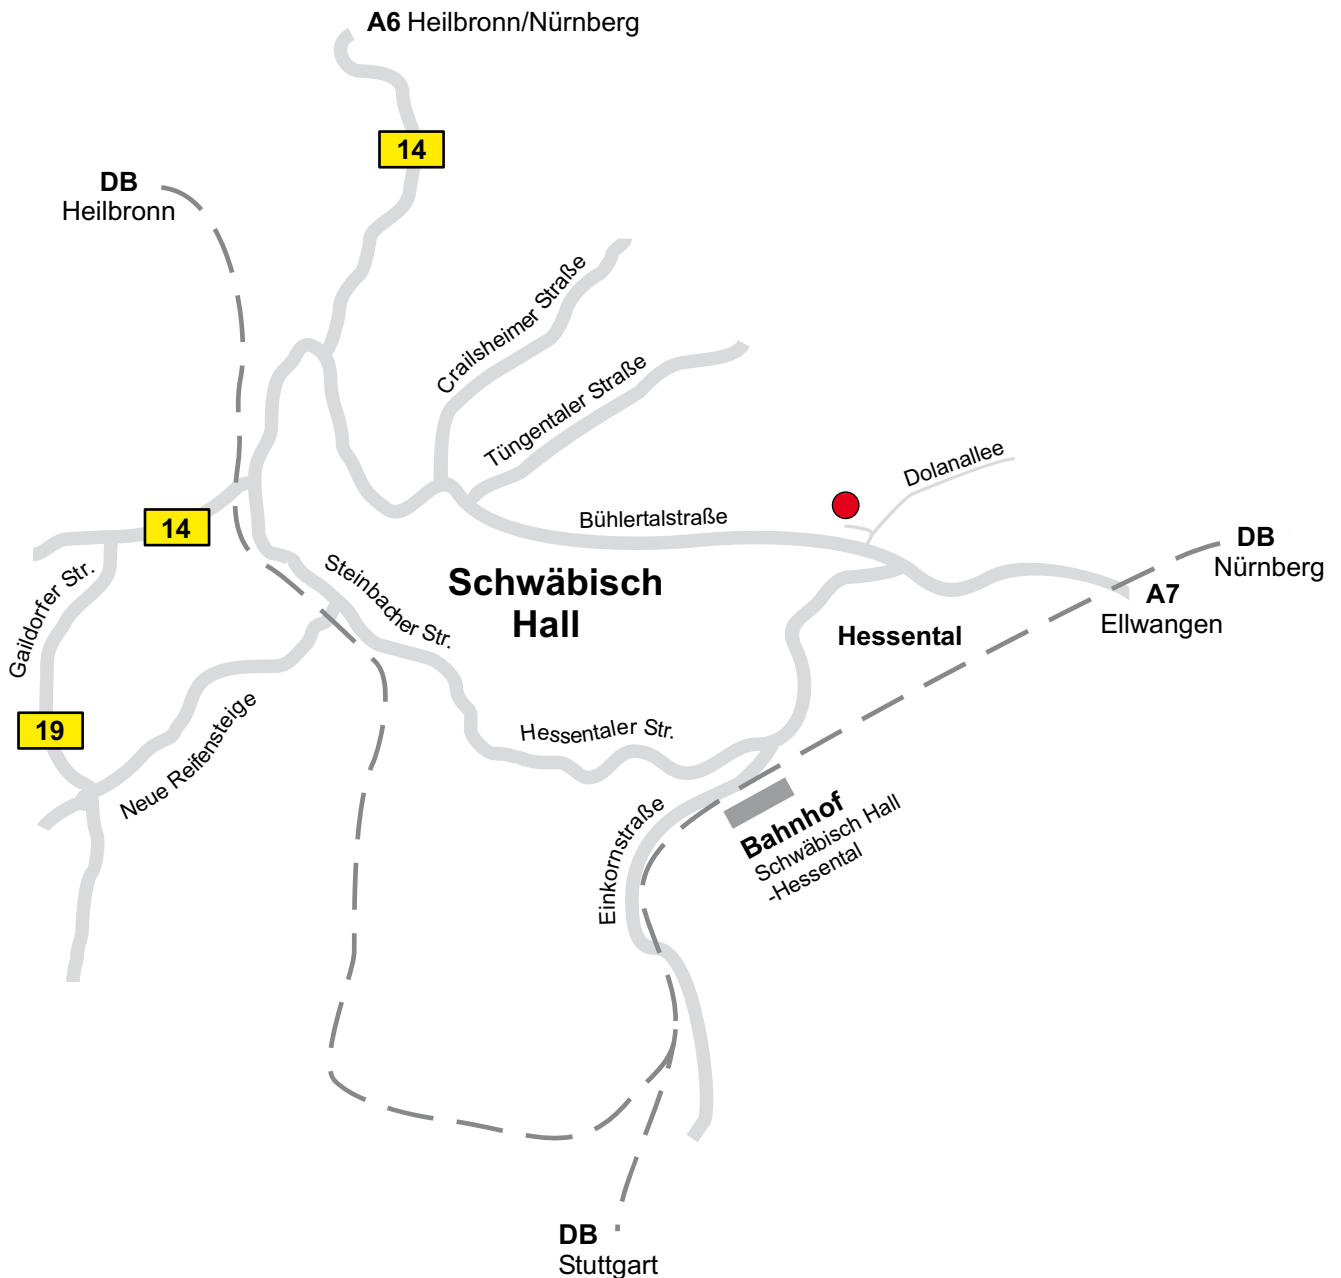

Staatliches Hochbauamt Schwäbisch Hall

Dolanallee 7, 74523 Schwäbisch Hall
Telefon: 0791 9450-0

Anfahrt mit öffentlichen Verkehrsmitteln:

Bahnhof Schwäbisch Hall - Hessental, Fußweg ab Bahnhof ca. 20 Minuten